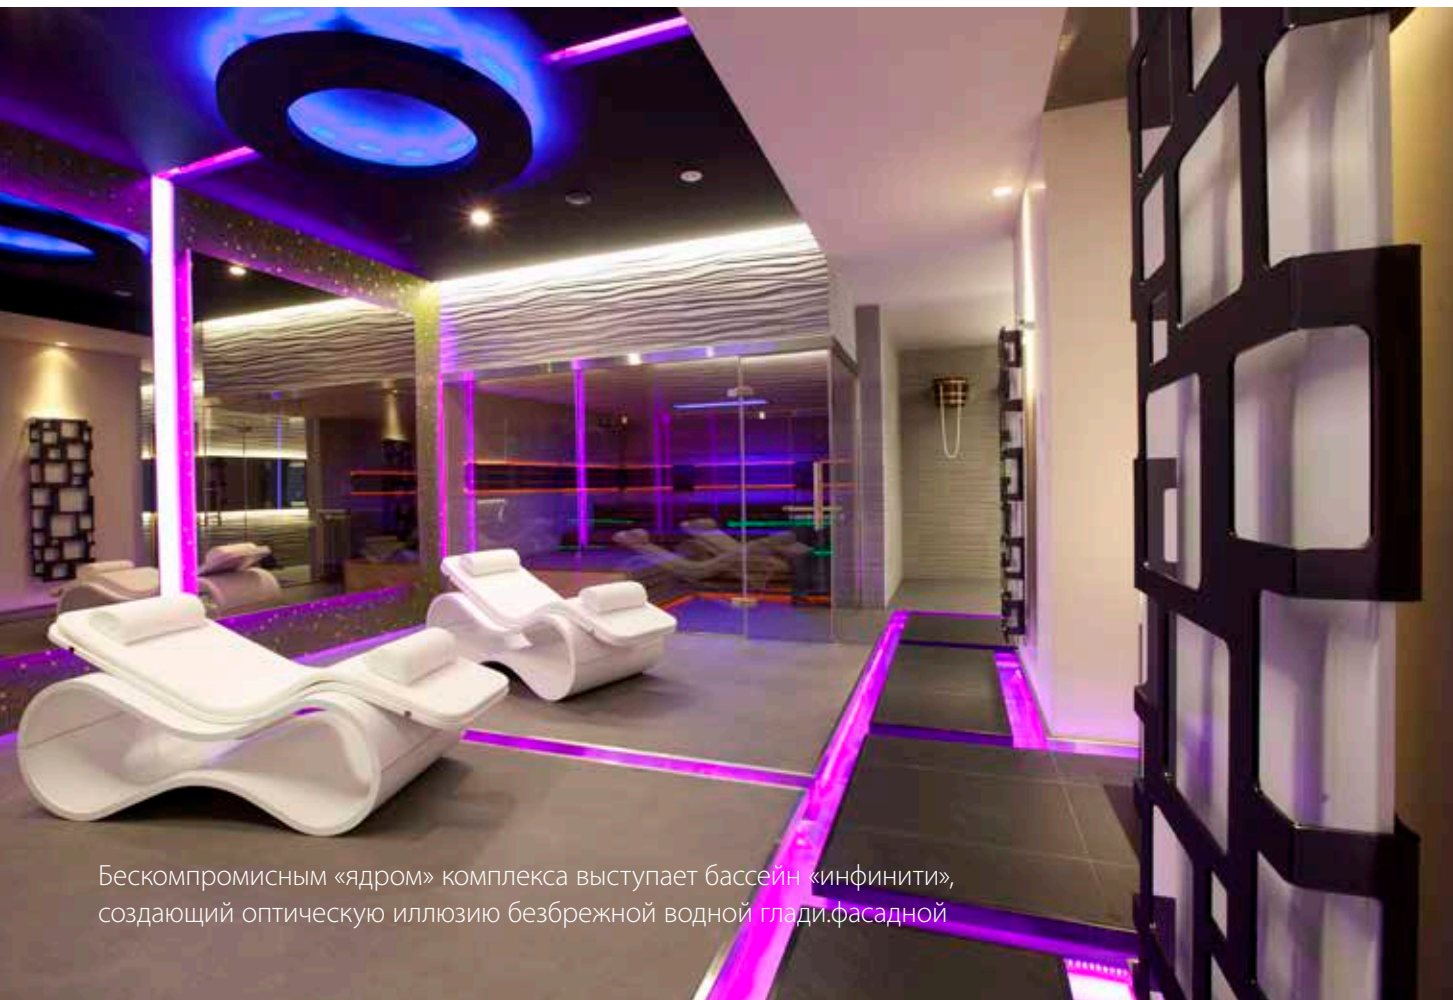

Утопая в лесу

SPA-зона от Studio D73 в подмосковной живописной роце

Стеклянная поверхность преобладает во всем оформлении экстерьера комплекса, что в свою очередь гармонично вписывает постройку в более масштабный проект зоны отдыха, включающий пространство wellness, двухуровневую парковочную стоянку и виллу.

Дизайн-студия: Studio D73
Автор: Студия архитектуры
и дизайна Studio D73
Проект: «SPA-комплекс в лесу»
Сайт: <http://www.d73.it/>
Год реализации: 2016
Месторасположение: Москва, Россия

Проект SPA-комплекса в подмосковье на 1200 кв.м. разработан и реализован архитекторами Marco Vismara и Andrea Vigan студии архитектуры и дизайна Studio D73 и выдержан в концепции итальянского дизайна – эстетичен, практичен, уникален и традиционен. Стеклянная поверхность преобладает во всем оформлении экстерьера комплекса, что в свою очередь гармонично вписывает постройку в более масштабный проект зоны отдыха, включающий пространство wellness, двухуровневую парковочную стоянку и виллу.

Бескомпромисным «ядром» комплекса выступает бассейн «инфинити», создающий оптическую иллюзию безбрежной водной глади. Внутреннее оформление бассейна выдержано из стали, наружные поверхности выполнены из карбония. Цветовая

Соединение контрастных по фактуре материалов, атмосферного динамичного и одновременно умиротворяющего фонового осветительного сопровождения и «безграничного» зеркального водного объема создает концептуальное пространство для отдыха и релаксации. ▣